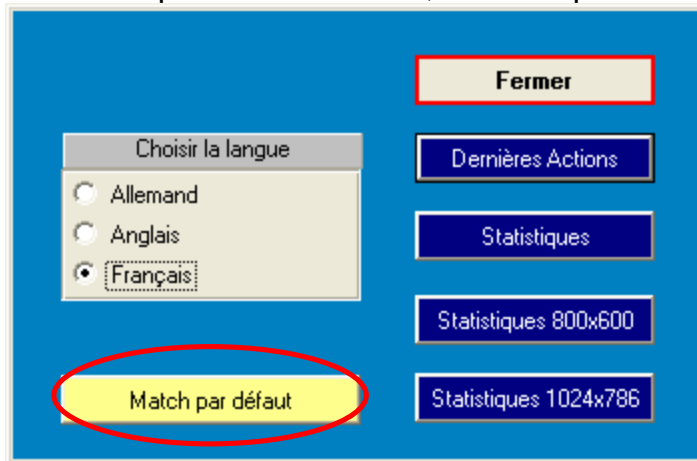

La mise en place du module de Show des statistiques

- 1 – installation du logiciel handvision sur un deuxième ordinateur
- 2 – mise en réseau
- 3 – sur le poste serveur de donnée, partager le répertoire des données (c:\handballv9)
- 4 – Depuis l'ordinateur client, connecter un lecteur sur le répertoire partagé.
(m:\ pointe sur [\\nomduseveur\repertoire_partage_handvision](#))

Pour visualiser un match il faut

Sélectionner un match puis cliquer sur **vers le show**

Lors de la première utilisation, il faut cliquer sur le bouton match par défaut

puis vous choisissez la taille de l'écran (1024 conseiller)